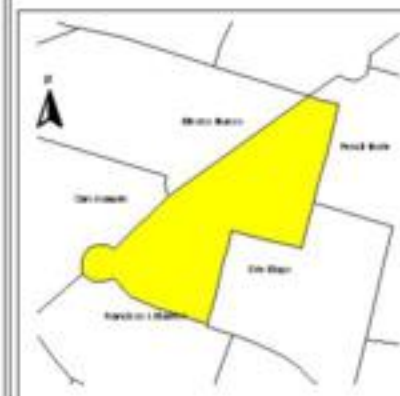

EVALUA DF
Consejo de Evaluación del
Desarrollo Social del
Distrito Federal

ÍNDICE DE DESARROLLO SOCIAL

Delegación: Miguel Hidalgo
Colonia: Deportivo Pensil
Grado de desarrollo: Medio

Grado de Desarrollo Social

-  Muy bajo
-  Bajo
-  Medio
-  Alto
-  Sin dato

0.02 0 0.02 0.04 Kilómetros

Fuente: Elaboración propia con datos de Seduvi e INEGI